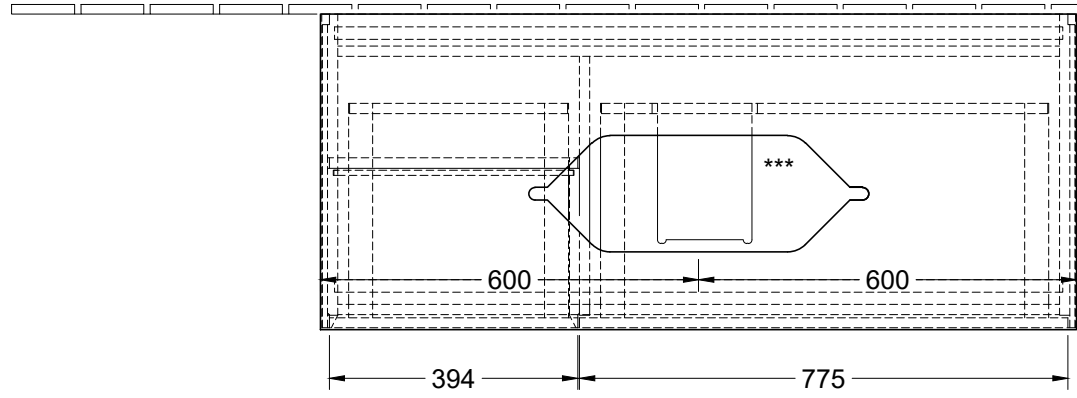

220 - 240 V

*** Ausschnitt lt. Zeichnung
 BA-AWTOHLBOHL

| | | |
|-------------------|------|--|
| Finion G70ZYXX | | Villeroy & Boch 1748 |
| V01 / 18.09.2017 | 1:12 | |